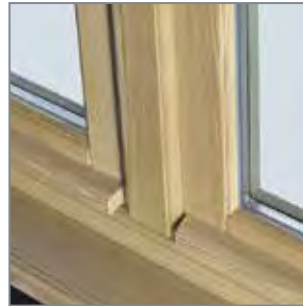

DÉTAILS

Partie centrale et jets d'eau