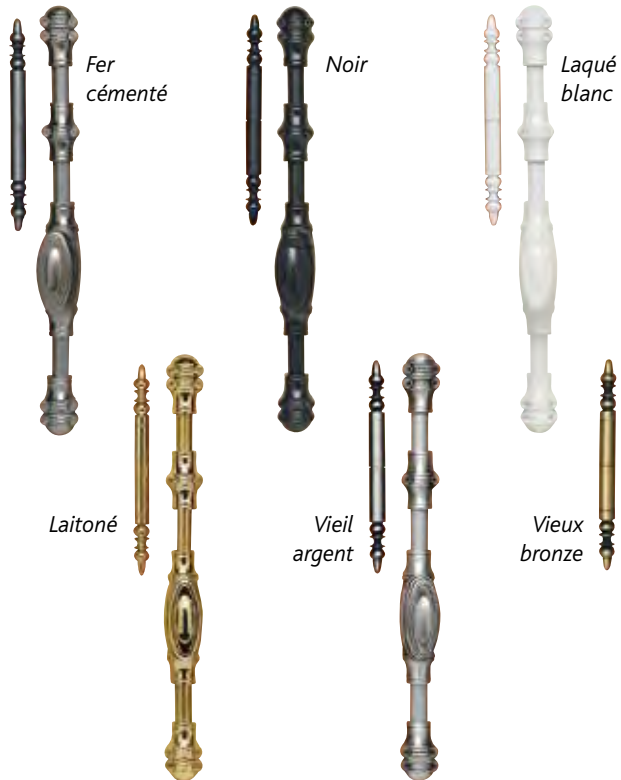

## VITRAGES DÉCORATIFS

GR 200

Delta clair

Delta mat

Autres : sur demande

## PETITS BOIS INTÉGRÉS DANS LE VITRAGE

Laiton 10 x 8

Blanc 10 x 8

Blanc 26 x 8

Autres : sur demande

## CRÉMONES ET CACHES-FICHES

Autres couleurs : nous consulter

## MENUISERIES - FORMES SPÉCIALES

Fenêtre 2 vantaux avec petits bois horizontaux et verticaux assemblés

Oeil de bœuf pivotant