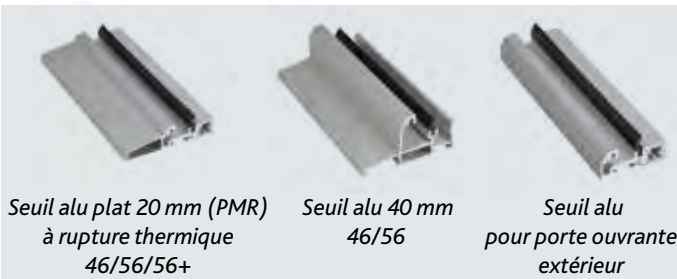

## SEUILS ALU ANODISÉS ARGENT

Seuil alu plat 20 mm (PMR)  
à rupture thermique  
46/56/56+

Seuil alu 40 mm  
46/56

Seuil alu  
pour porte ouvrante  
extérieur

VUE INTÉRIEURE